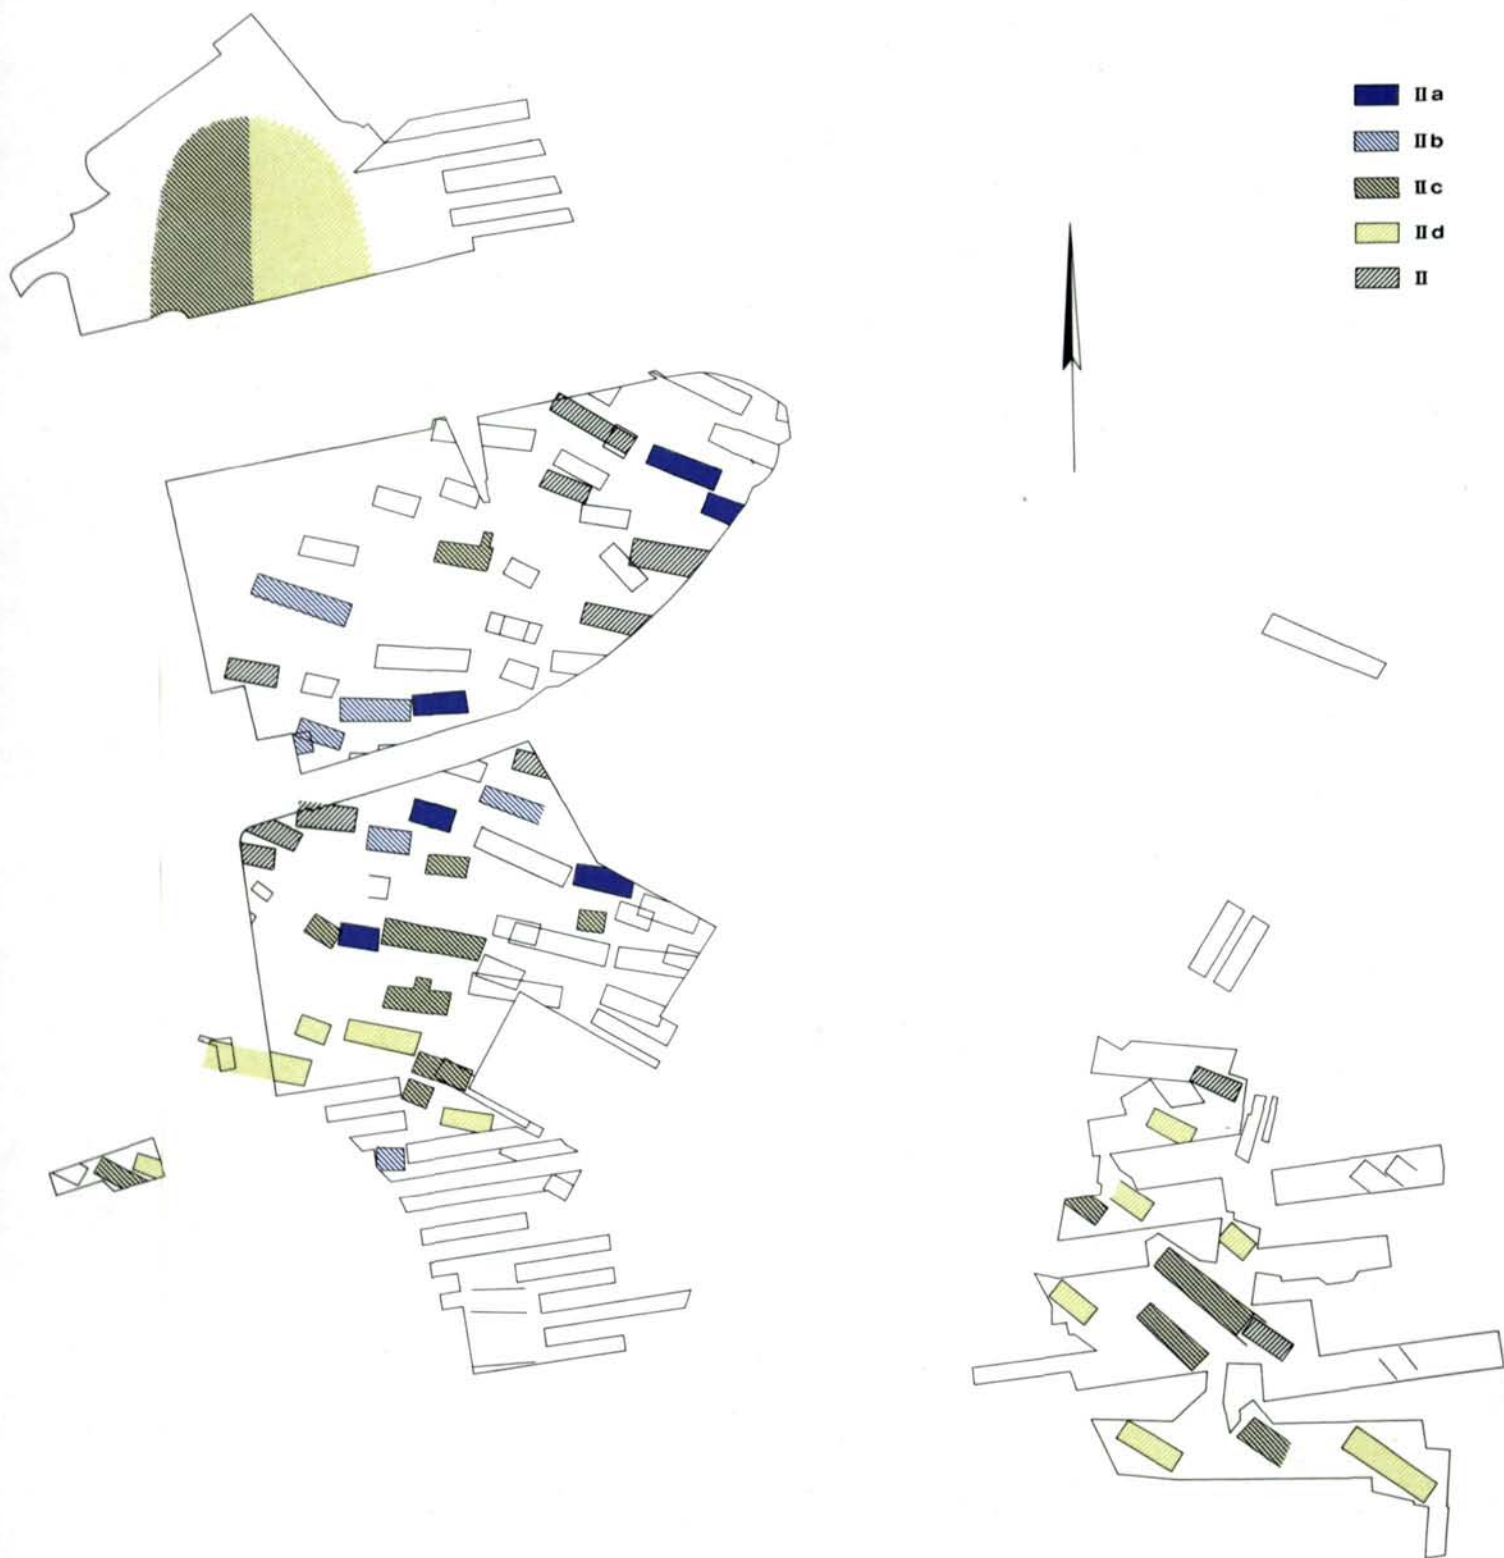

KARTENBEILAGE

ANALECTA
PRAEHISTORICA
LEIDENSIA

1970

III

Die Lage der linearbandkeramischen Fundstellen in Belgien, den Niederlanden und im Rheinland. 1 : 200000.

Elslloo. Siedlungsspuren westlich des Koolweges. 1 : 500.

Elsloo. Siedlungsspuren östlich des Koolweges. 1 : 500.

Elsloo. Gräberfeld. 1 : 500.

Elsloo. Lage der Gebäude in den unterschiedlichen Phasen der alten Linearbandkeramik.

Elsloo. Lage der Gebäude und der Gräber in den unterschiedlichen Phasen der jungen Linearbandkeramik.