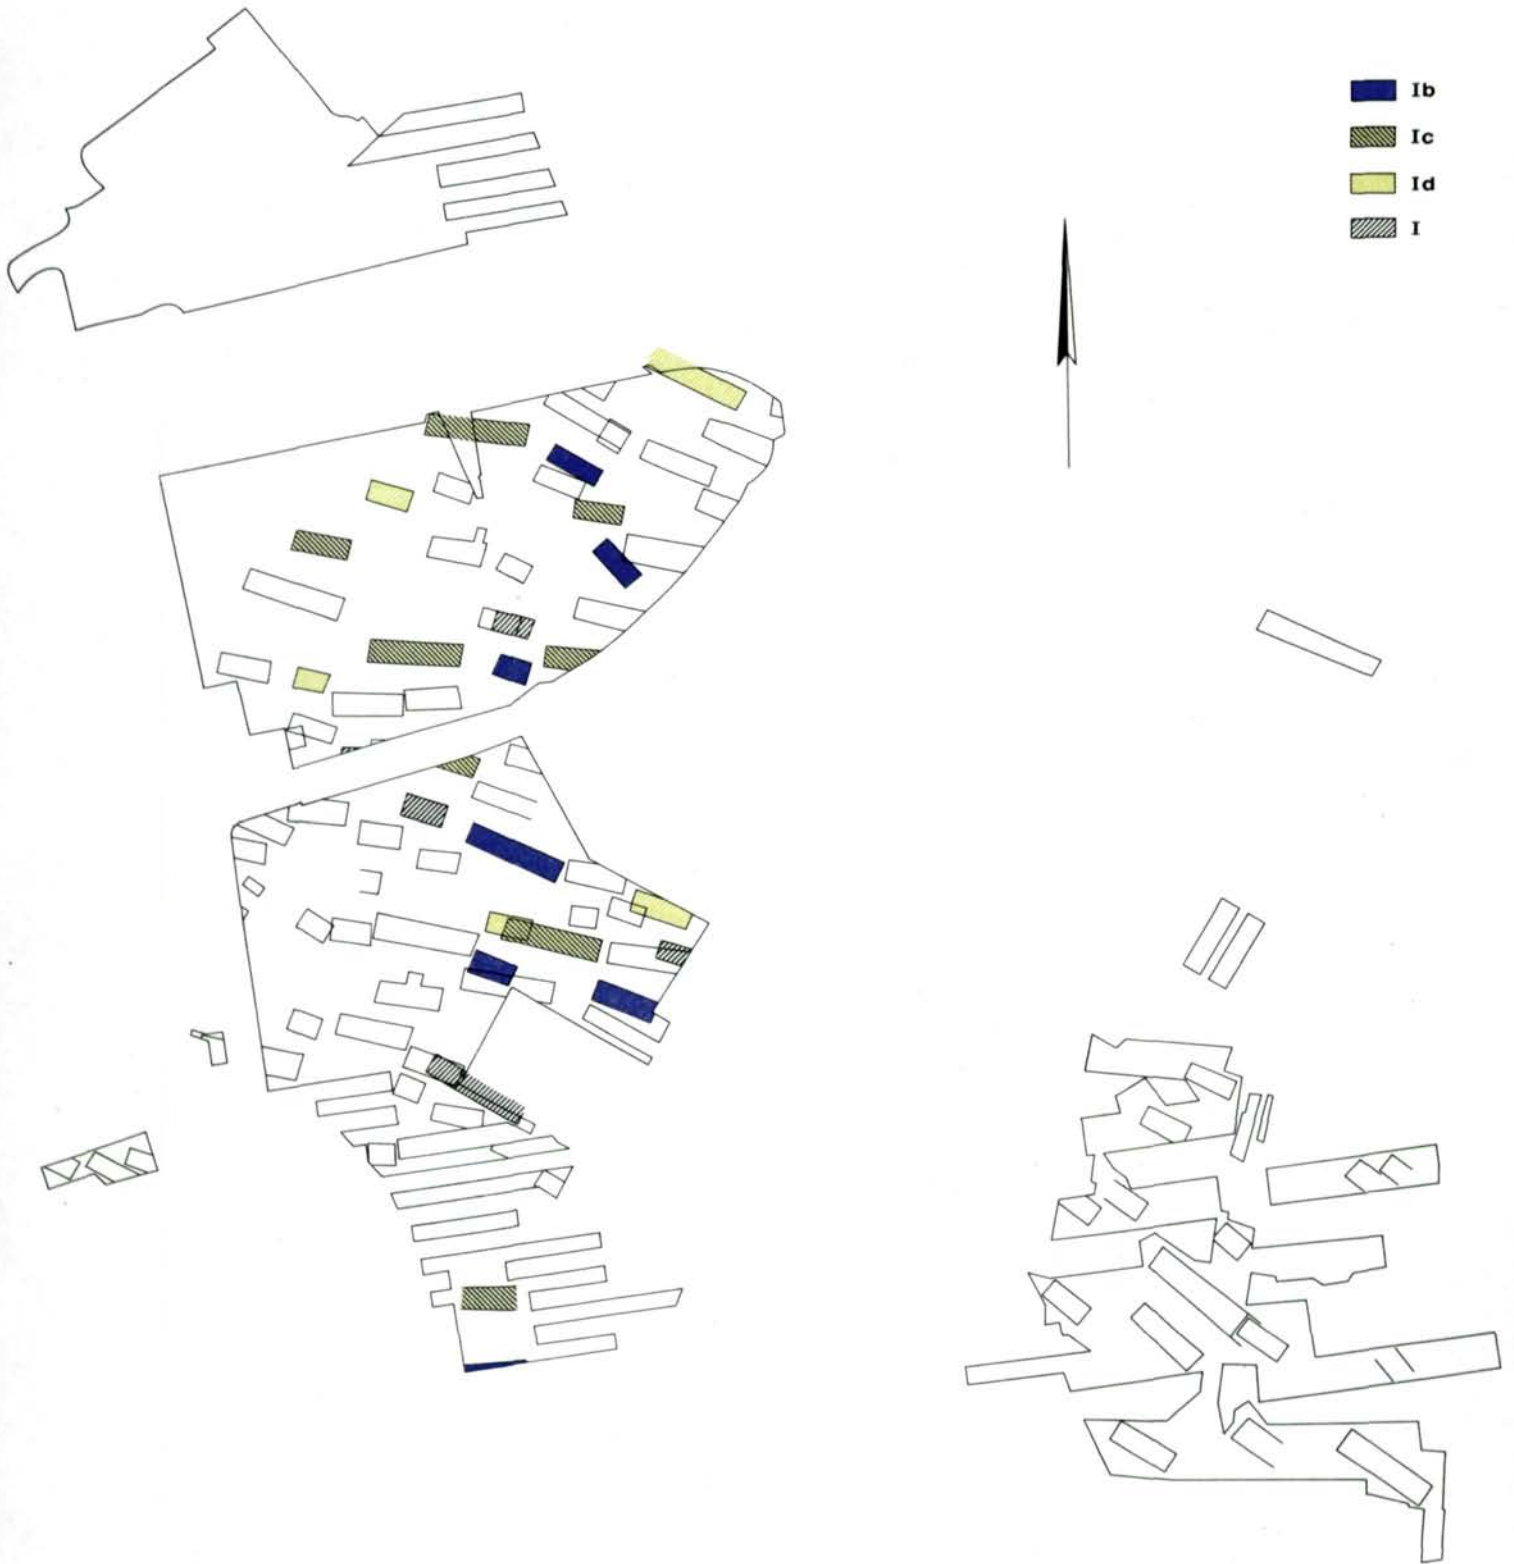

KARTENBEILAGE

ANALECTA
PRAEHISTORICA
LEIDENSIA

1970

III

Die Lage der linearbandkeramischen Fundstellen in Belgien, den Niederlanden und im Rheinland. 1 : 200000.

Elslloo. Siedlungsspuren westlich des Koolweges. 1 : 500.

Elsloo. Siedlungsspuren östlich des Koolweges. 1 : 500.

Elsloo. Gräberfeld. 1 : 500.

Elsloo. Lage der Gebäude in den unterschiedlichen Phasen der alten Linearbandkeramik.

Elsloo. Lage der Gebäude und der Gräber in den unterschiedlichen Phasen der jungen Linearbandkeramik.