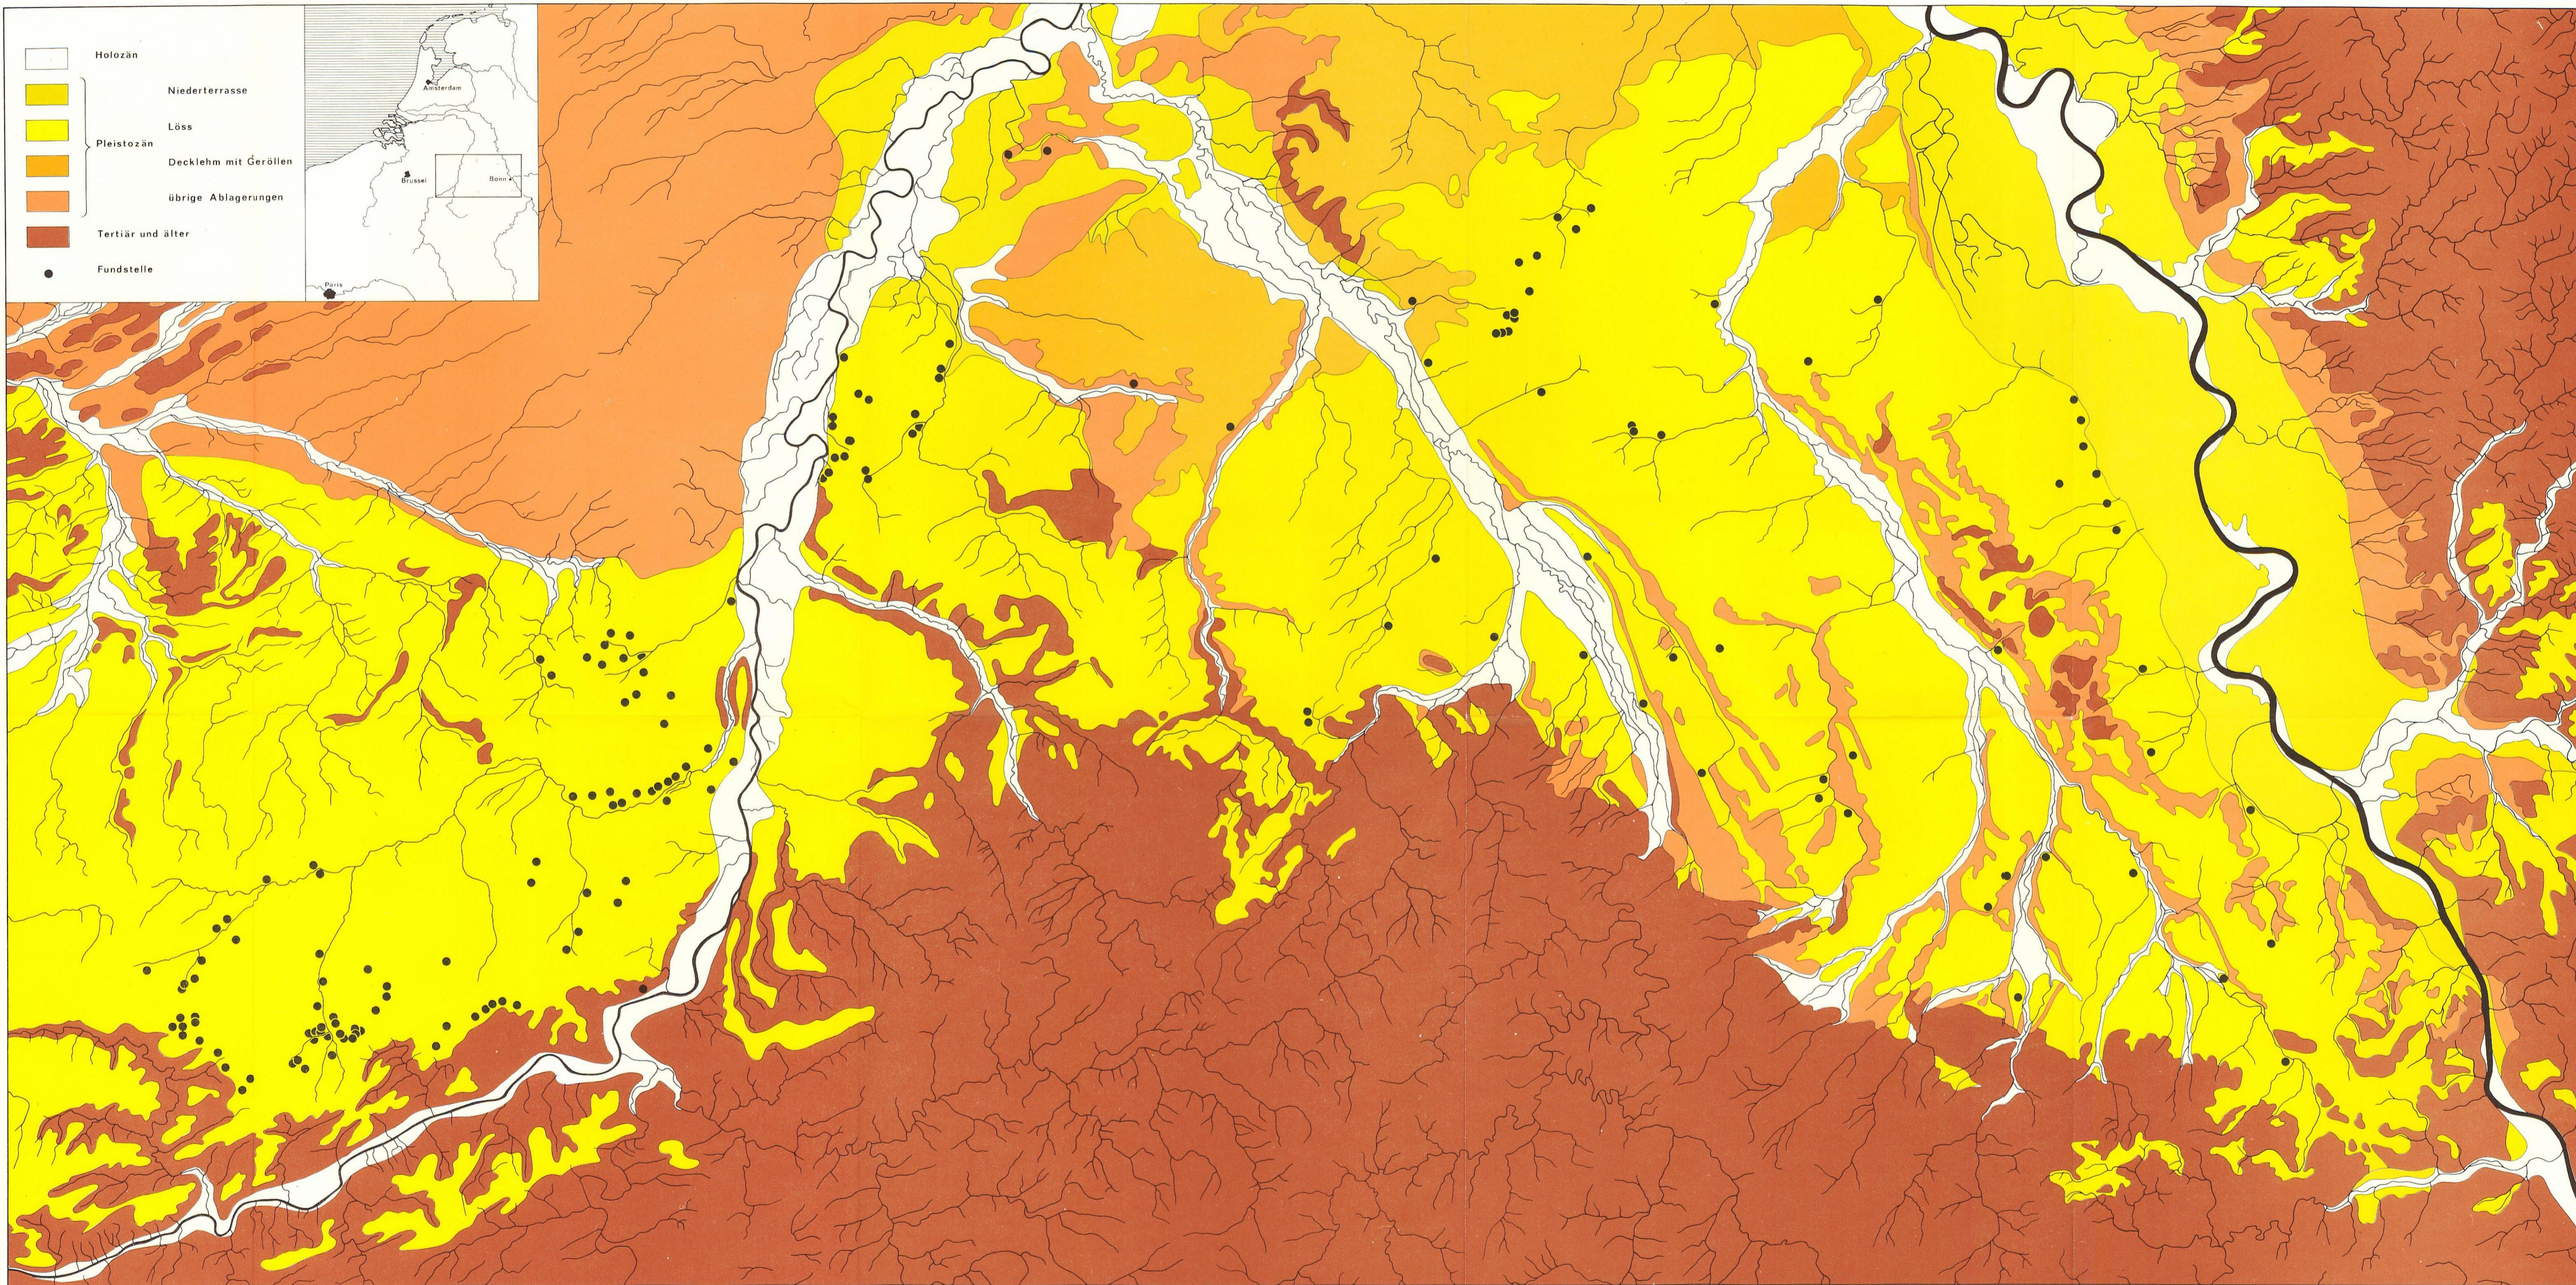

KARTENBEILAGE

ANALECTA
PRAEHISTORICA
LEIDENSIA

1970

III

Die Lage der linearbandkeramischen Fundstellen in Belgien, den Niederlanden und im Rheinland. 1 : 200000.

Elslloo. Siedlungsspuren westlich des Koolweges. 1 : 500.

Elsloo. Siedlungsspuren östlich des Koolweges. 1 : 500.

Elsloo. Gräberfeld. 1 : 500.

Elsloo. Lage der Gebäude in den unterschiedlichen Phasen der alten Linearbandkeramik.

Elsloo. Lage der Gebäude und der Gräber in den unterschiedlichen Phasen der jungen Linearbandkeramik.